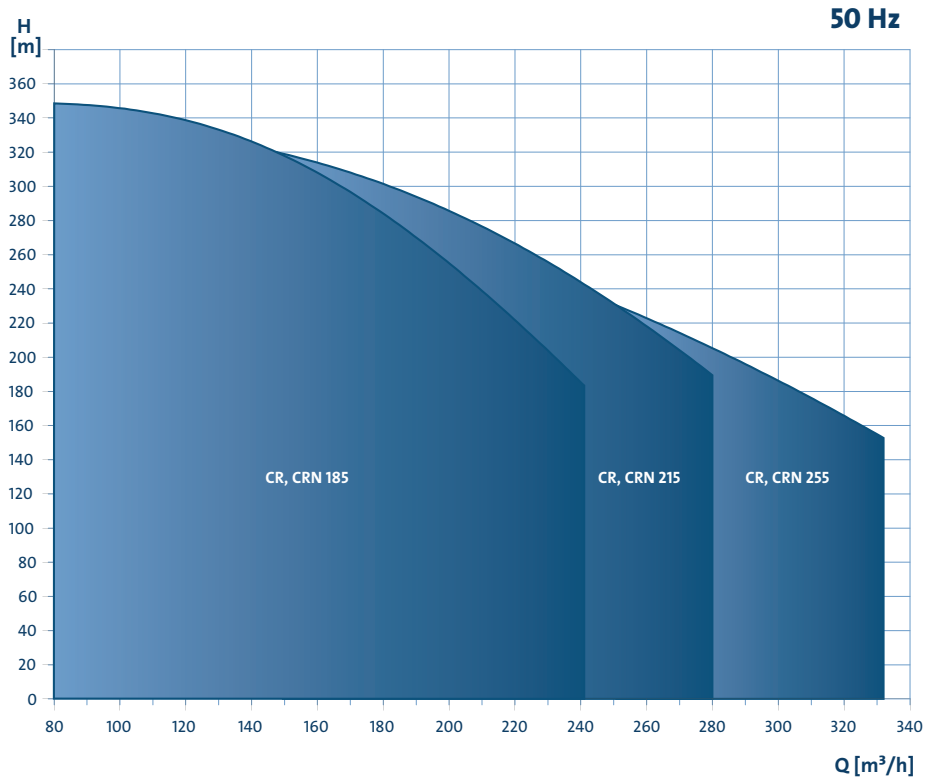

GRUNDFOS CR(N) 185, CR(N) 215, CR(N) 255

PARA AQUELLOS QUE DESAFÍAN LOS LÍMITES

La nueva generación de bombas CR (N) de Grundfos presenta tres nuevos modelos con caudales de hasta 400 m³/h, los mejores valores de eficiencia y nuevas características.

Más fiable

Los nuevos modelos de bombas CR (N) son más robustas y resilientes que nunca, gracias al uso de tecnología punta para realizar simulaciones durante las etapas de diseño, selección de materiales, pruebas y producción.

Más rentable

Diseño hidráulico cuidado al detalle – desde los impulsores y álabes guía hasta la aspiración, descarga, camisa y cámaras de impulsión – la nueva generación de bombas Grundfos CR(N) ofrecen los mejores valores de eficiencia energética. Debido a lo poco que ocupan, la CR (N) es mucho más fácil y menos cara de instalar que otros sistemas de bombeo.

Especificaciones técnicas	Modelos de 50 Hz			Modelos de 60 Hz		
	Modelo	CR/CRN 185	CR/CRN 215	CR/CRN 255	CR/CRN 185	CR/CRN 215
Altura máx.	400 m	320 m	320 m	370 m	260 m	280 m
Caudal máx.	240 m ³ /h	290 m ³ /h	340 m ³ /h	290 m ³ /h	340 m ³ /h	390 m ³ /h
Potencia del motor	18,5-200 kW	22-200 kW	30-200 kW	37-200 kW	37-200 kW	55-200 kW
Presión	CR (fundición) presión máx. de operación 25 bar CRN (acero inoxidable) presión máx. de operación 40 bar			CR (fundición) presión máx. de operación 30 bar CRN (acero inoxidable) presión máx. de operación 40 bar		