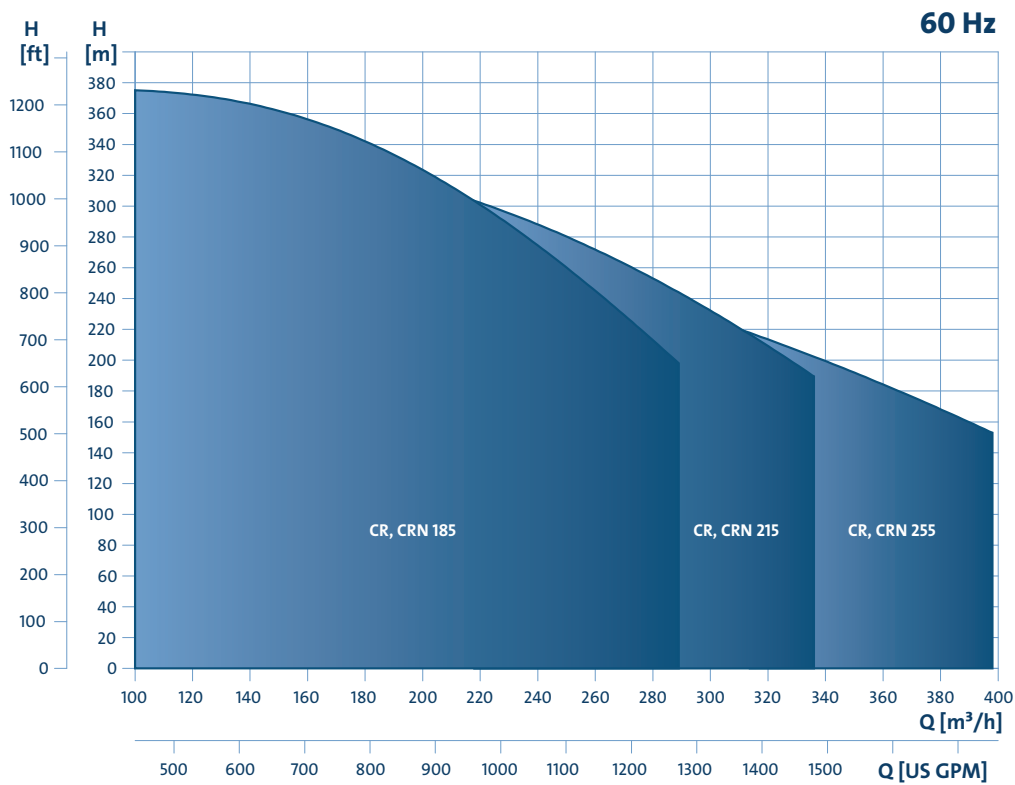

GRUNDFOS CR(N) 185, CR(N) 215, CR(N) 255

PARA AQUELLOS QUE DESAFÍAN LOS LÍMITES

La nueva generación de bombas CR (N) de Grundfos presenta tres nuevos modelos con caudales de hasta 400 m³/h, los mejores valores de eficiencia y nuevas características.

Especificaciones técnicas	Modelos de 50 Hz			Modelos de 60 Hz		
	Modelo	CR/CRN 185	CR/CRN 215	CR/CRN 255	CR/CRN 185	CR/CRN 215
Altura máx.	400 m	320 m	320 m	370 m	260 m	280 m
Caudal máx.	240 m ³ /h	290 m ³ /h	340 m ³ /h	290 m ³ /h	340 m ³ /h	390 m ³ /h
Potencia del motor	18,5-200 kW	22-200 kW	30-200 kW	37-200 kW	37-200 kW	55-200 kW
Presión	CR (fundición) presión máx. de operación 25 bar CRN (acero inoxidable) presión máx. de operación 40 bar			CR (fundición) presión máx. de operación 30 bar CRN (acero inoxidable) presión máx. de operación 40 bar		