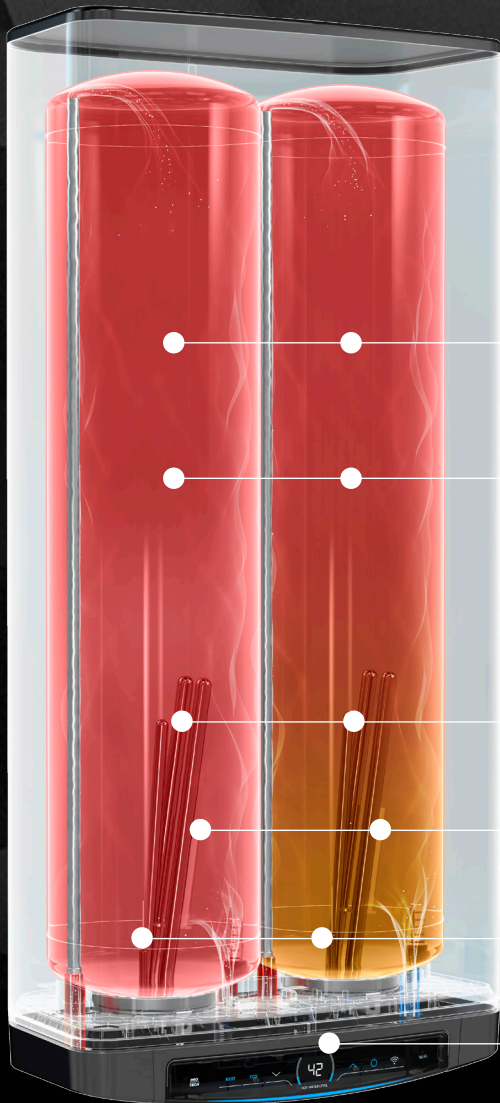

**Ánodo electrónico Pro Tech**, para una continua protección contra la cal y la corrosión sin mantenimiento

**Termo plano de 27cm** de fondo

**Amplio e intuitivo** display frontal

**Instalación multiposición**

**Estética Premium** y acabados de calidad

**Ahorro energético** gracias a la función inteligente **ECO EVO**

**3 años de garantía total**

**7 años de garantía en el calderín**

**Velis Tech Dry** es la evolución natural de la gama DUO de Ariston desde nuestros inicios con los primeros termos planos del mercado. Mantenemos la calidad de siempre, pero incorporando la tecnología más avanzada y conectividad wifi.

**VELIS TECH  
DRY WIFI**

Doble depósito

Acero vitrificado

Doble resistencia envainada

Ánodo de magnesio

Ánodo electrónico Pro Tech

Conectividad wifi

**VELIS TECH**  
**DRY WIFI**