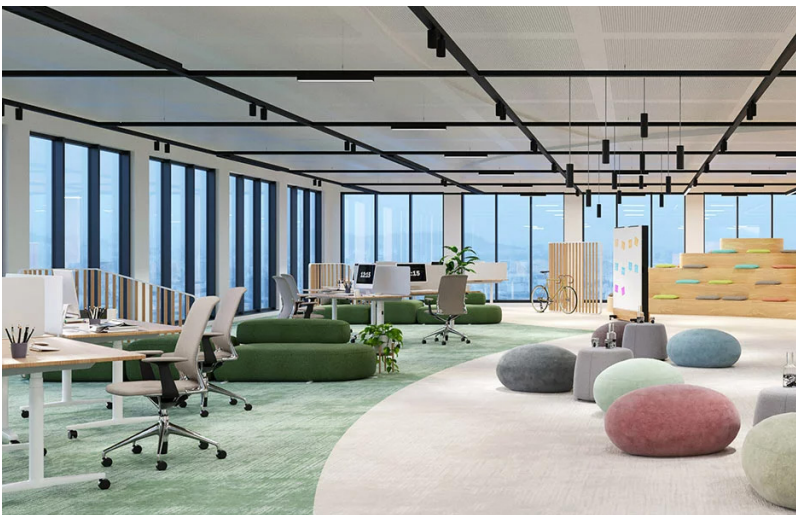

Amb paquets de lúmens d'entre 500 i 1.000 lúmens, el Lenty Mini és adequat per a altures de sostre baixes i per al seu ús a zones visibles. Els colors de la llum, les lents i les característiques del feix es poden adaptar individualment a les condicions, de manera similar als projectors Lenty Track i Lenty Plus. El que totes les versions tenen en comú és l'excel·lent qualitat de la llum: amb la lent altament eficient, el Lenty Mini **proporciona una llum molt concentrada i d'alta qualitat sobre la superfície**. Perfecte per a tot allò que cal destacar a l'oficina, naturalment també amb YONOS.