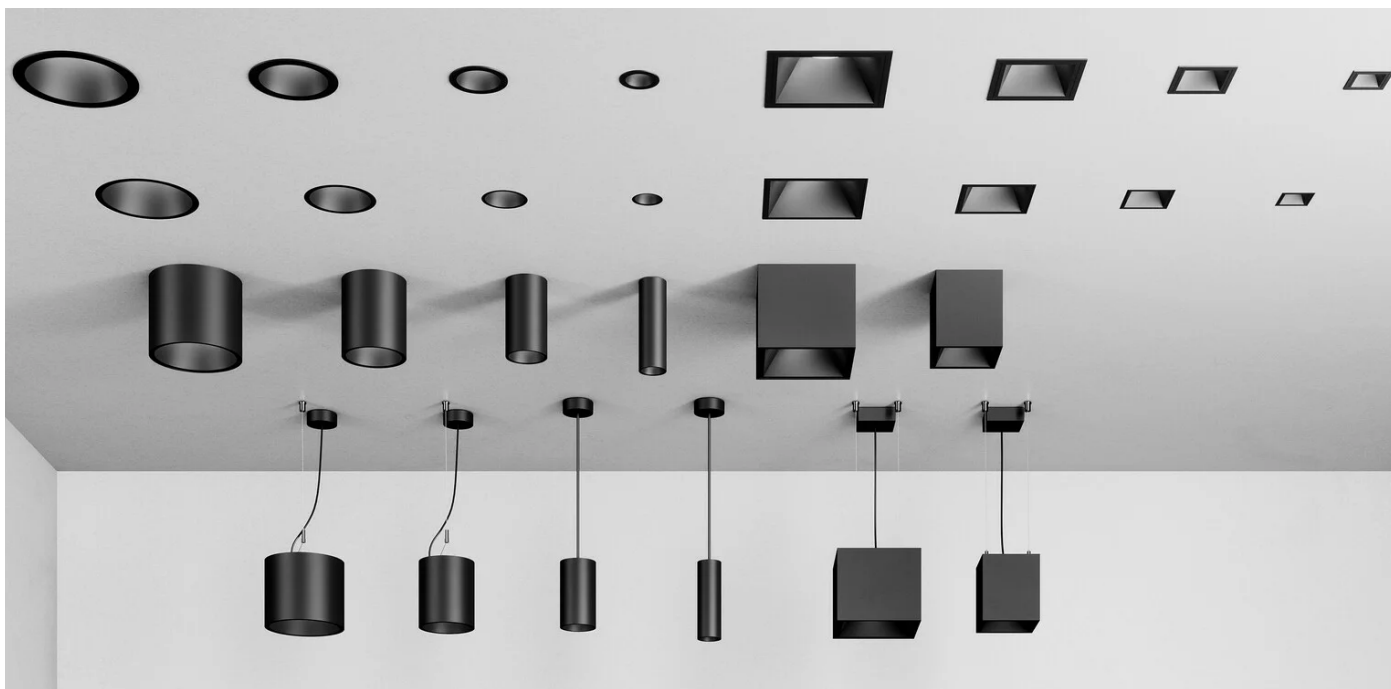

Fa temps que les oficines modernes són una mica més que “només” un lloc de treball. L'oficina del matí és un espai de treball i de vida versàtil amb un factor de benestar alt. Això exigeix una flexibilitat enorme a la il·luminació d'oficines. No només heu d'il·luminar els entorns d'oficina i els llocs de treball de forma estandarditzada i energèticament eficient, sinó també **crear unes condicions visuals òptimes per a les diferents tasques de l'oficina**, des de la concentració fins a la col·laboració. A més, la il·luminació de les oficines modernes assumeix diverses tasques funcionals i de disseny, des de la il·luminació bàsica fins a la posada en escena i la zonificació de superfícies i àrees. L'objectiu és crear unes òptimes condicions de treball i un ambient general atractiu mitjançant efectes lluminosos i el disseny de lluminàries.

“En particular, les grans oficines funcionen com un ecosistema molt complex amb els seus propis requisits i normes, oportunitats i potencial. Hem adaptat la nostra cartera de productes a aquesta situació”, explica Kathleen Kleibrink, l'Application Manager Office de TRILUX. “Gràcies a la seva enorme adaptabilitat i especialització, els nostres dos nous sistemes d'oficina YONOS i Rail ofereixen als nostres clients tota la tecnologia d'il·luminació i la llibertat de disseny que necessiten per crear conceptes d'oficina personalitzats i holítics”, afirma Kleibrink.

La intel·ligència i la connexió en xarxa es poden implementar a través de DALI o sense fils (BLE) mitjançant el sistema de gestió de la il·luminació [LiveLink](#). I sempre que es requereixin majors graus de protecció, el sistema de línia contínua pot transformar-se del **grau de protecció IP20 estàndard a una robusta versió IP50 per al seu ús en entorns exigents**, com a llocs d'operacions amb risc d'incendi, amb només uns quants accessoris.