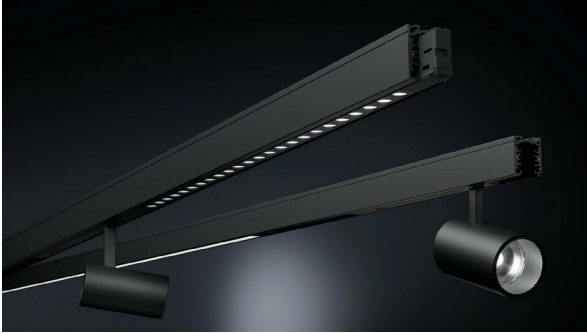

L'element bàsic: El canal d'infraestructures per a la flexibilitat del disseny

L'element base és el cor de YONOS: el perfil estable d'alumini té una **font d'alimentació integrada** i serveix com a canal d'infraestructura. Està disponible en diverses longituds i pot muntar-se en superfície o suspendre's, ja sigui com a lluminària individual o com a fila contínua, amb un component indirecte encastat i flexiblement personalitzable. Els connectors L, T i X permeten crear una gran varietat de formes i figures harmonitzades perfectament amb l'arquitectura i l'ús de la sala.

www.industrialgines.com

RAIL creant ambient a l'oficina

La llum accentuadora i emocional és un **element decisiu en el disseny d'entorns de treball híbrids**. Rail és el sistema perfecte per fer-ho: el carril constitueix la base extremadament flexible per a conceptes d'il·luminació atractius i adaptables, inclosa la connectivitat intel·ligent gràcies a DALI. Amb inserits i adaptadors encastats, el Rail com a carril de 230 V és tan elegant i minimalista com altres sistemes de carril de baix voltatge. Les possibilitats són infinites, des d'ambientar objectes i zonificar àrees fins a il·luminar i accentuar zones de moviment.