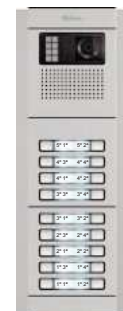

N5212/ART 4 XLITE

12415212

Kit de 12 viviendas

- Placa Nexa Aluminio de 12 pulsadores
- 11880900 Caja de empotrar NCEV-90C
- 12210436 12 monitores manos libres de 4,3" ART 4 XLITE/G2+
- 12240100 Fuente de alimentación FA-G2+
- 12258940A 3 distribuidores de vídeo D4L-G2+

2.815,00 €

N5214/ART 4 XLITE

12415214

Kit de 14 viviendas

- Placa Nexa Aluminio de 14 pulsadores
- 11259906 Caja de empotrar CEV-90
- 12210436 14 monitores manos libres de 4,3" ART 4 XLITE/G2+
- 12240100 Fuente de alimentación FA-G2+
- 12258940A 4 distribuidores de vídeo D4L-G2+

3.280,00 €

N5216/ART 4 XLITE

12415216

Kit de 16 viviendas

- Placa Nexa Aluminio de 16 pulsadores
- 11259906 Caja de empotrar CEV-90
- 12210436 16 monitores manos libres de 4,3" ART 4 XLITE/G2+
- 12240100 Fuente de alimentación FA-G2+
- 12258940A 4 distribuidores de vídeo D4L-G2+

3.657,50 €

N5218/ART 4 XLITE

12415218

Kit de 18 viviendas

- Placa Nexa Aluminio de 18 pulsadores
- 11259906 Caja de empotrar CEV-90
- 12210436 18 monitores manos libres de 4,3" ART 4 XLITE/G2+
- 12240100 Fuente de alimentación FA-G2+
- 12258940A 5 distribuidores de vídeo D4L-G2+

4.060,00 €