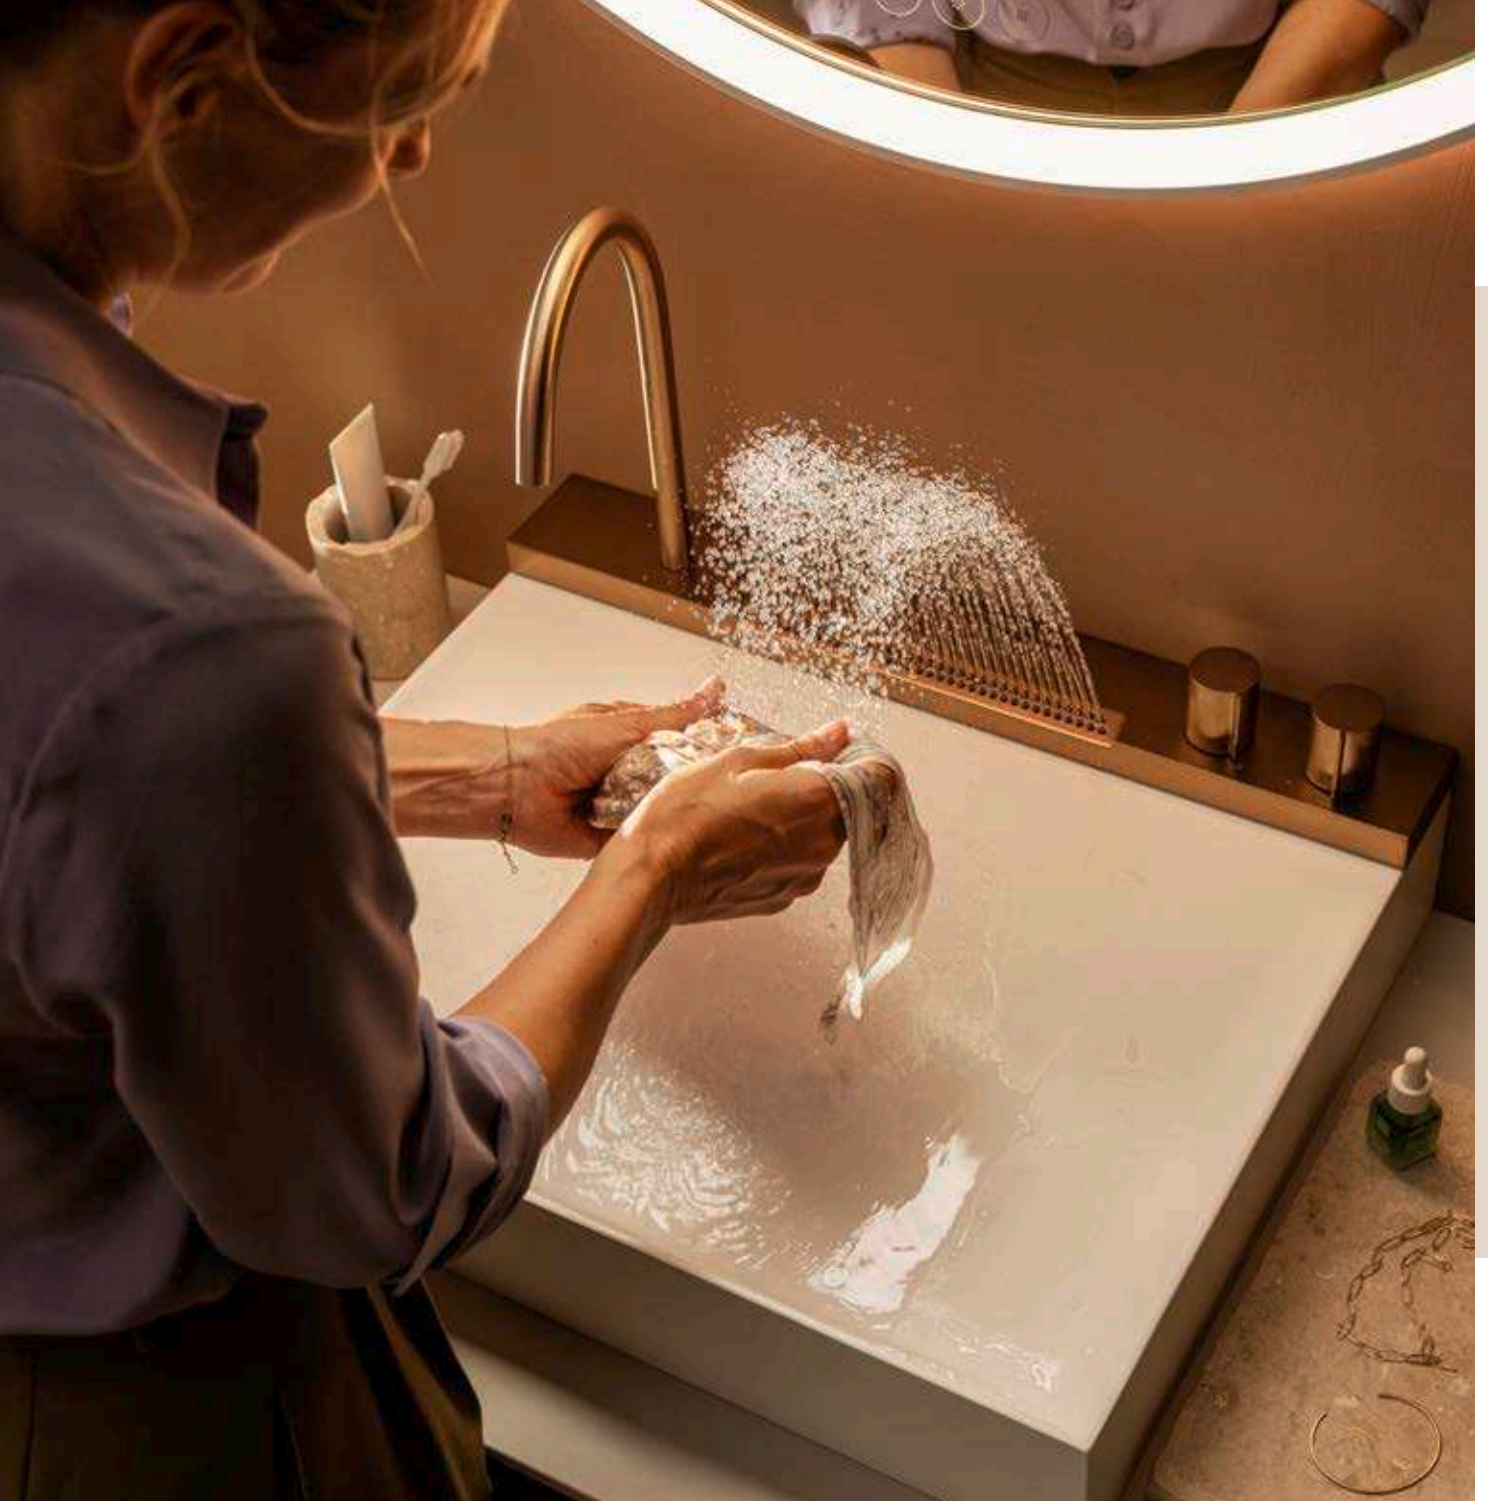

Tradición y vanguardia

Una original manifestación del agua: el chorro de lluvia brota como un surtidor de la base integrada. Gracias a la interacción coordinada del limitador de presión y la ducha, se reduce el caudal a 5 l/min sin perder un ápice de fuerza o intensidad. El resultado es una experiencia totalmente inédita que refresca, relaja y regala una sensación única de bienestar.