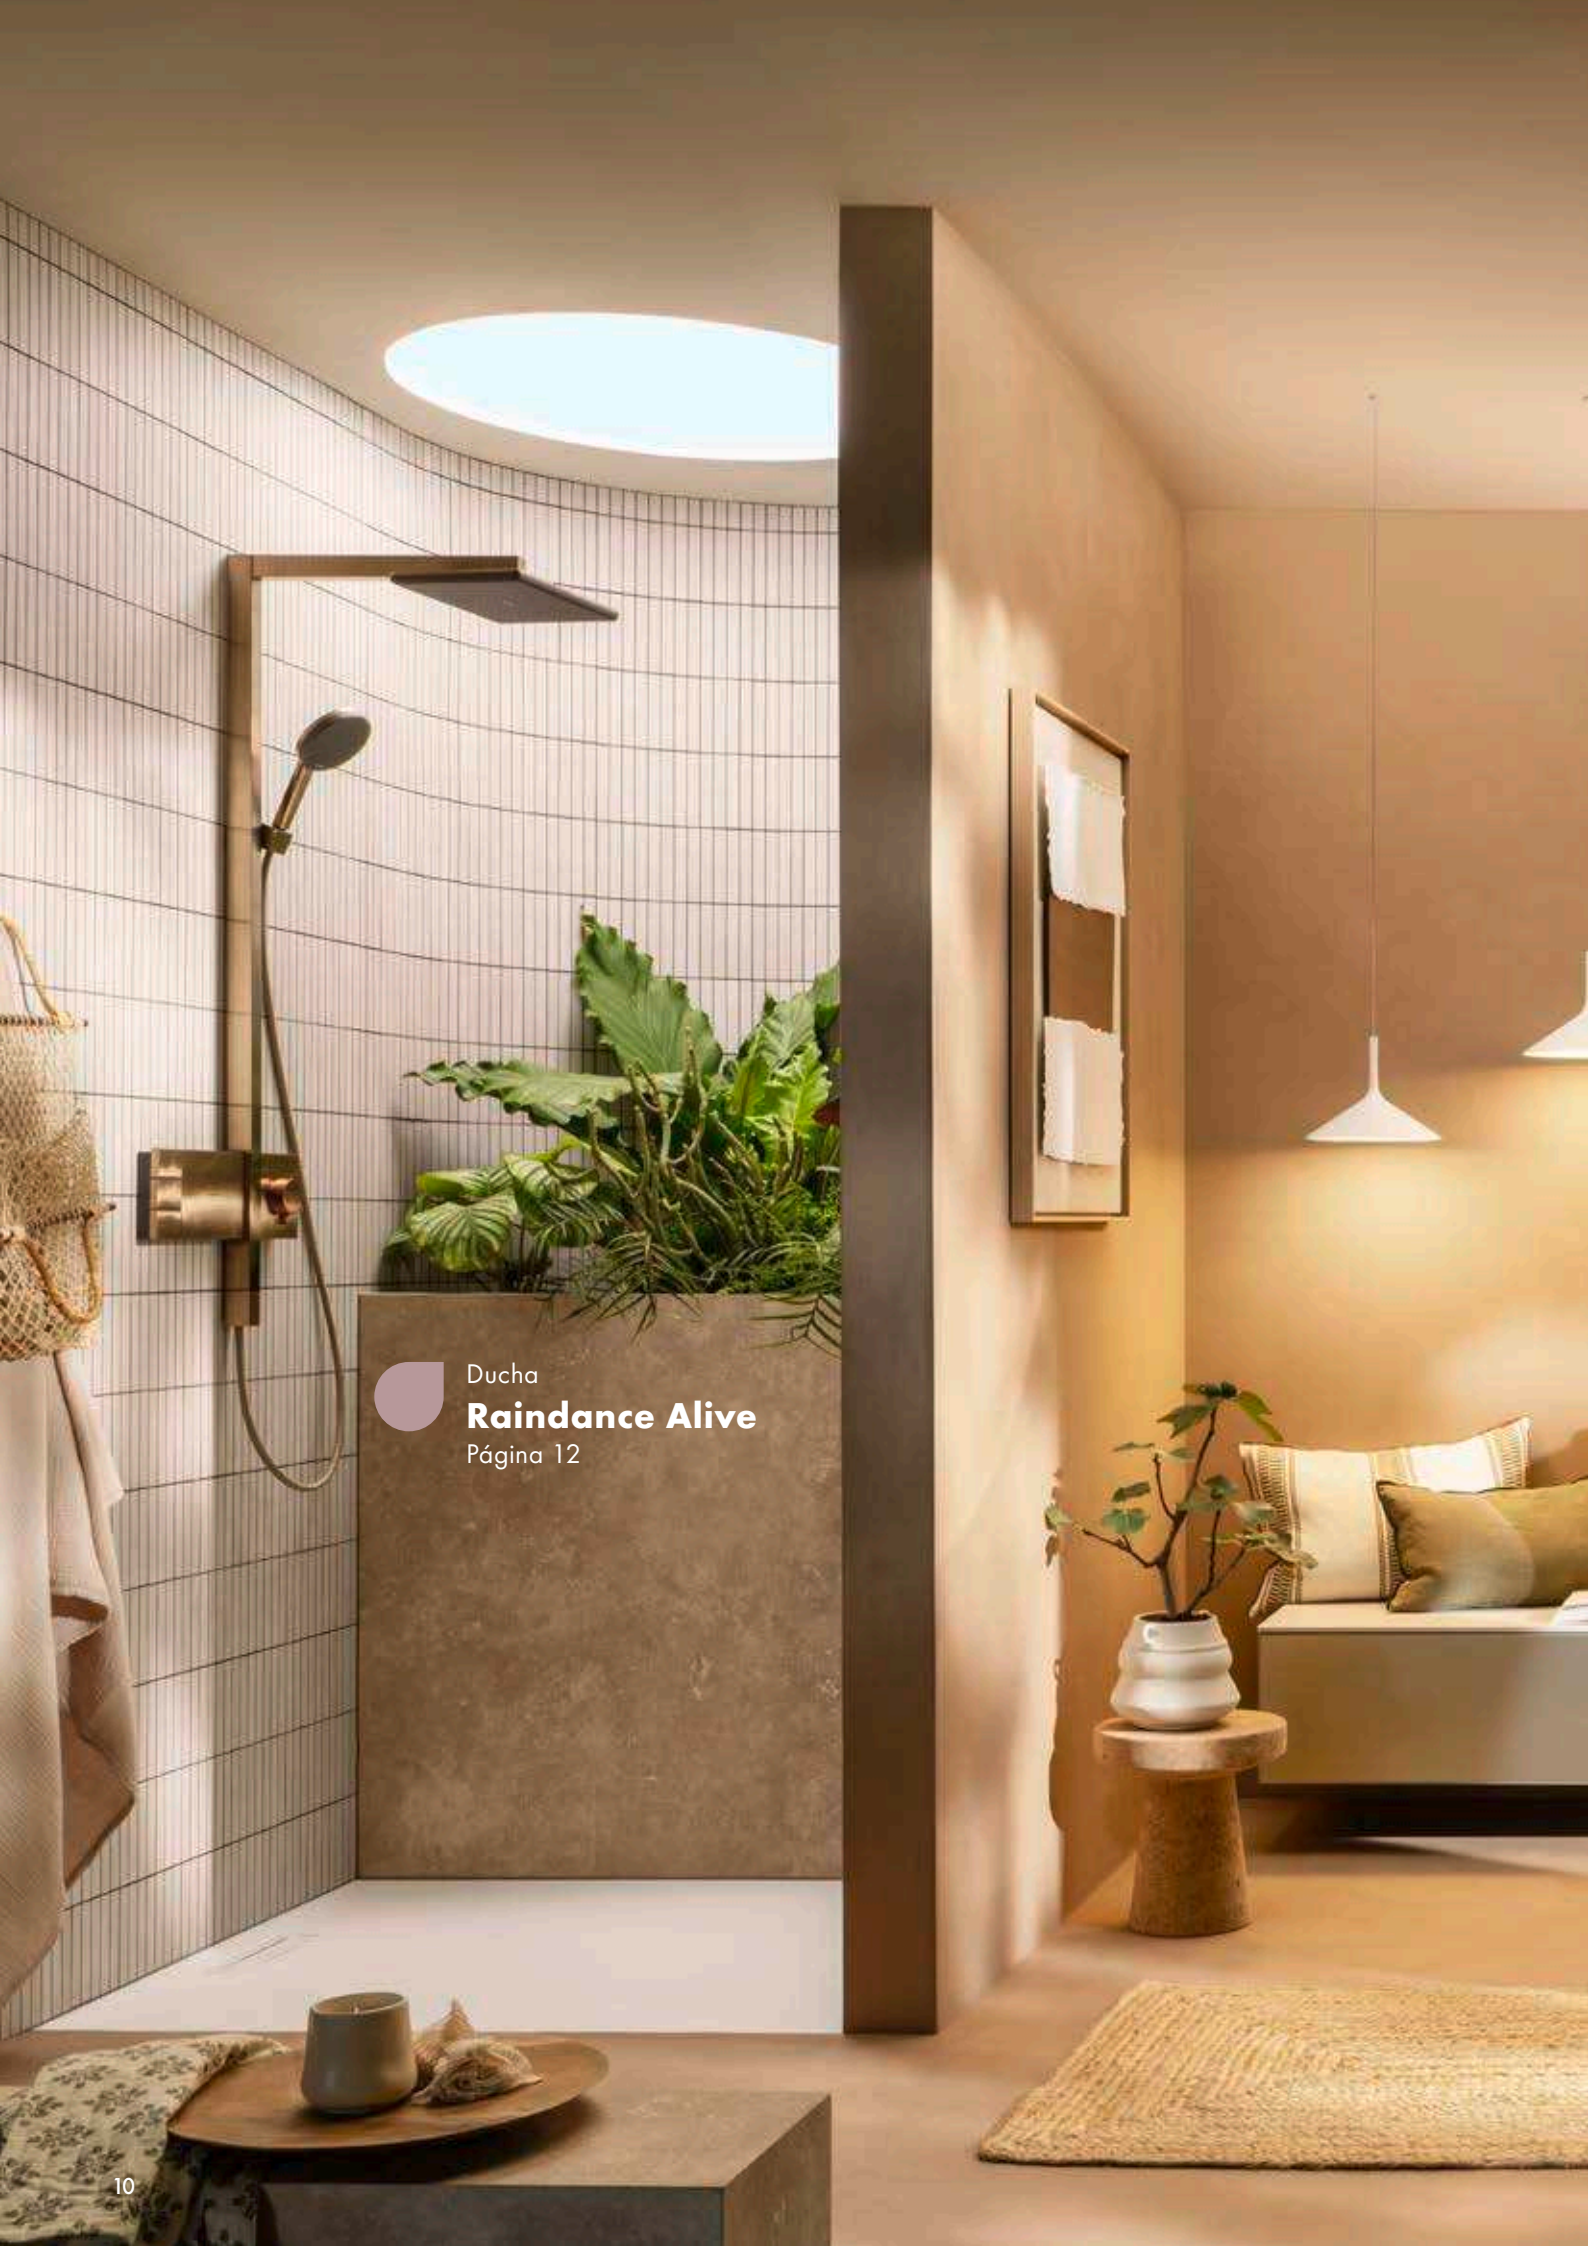

* Más información sobre tecnologías que ahorran recursos

Un baño de ensueño para entusiastas del 'wellness'

Un oasis de paz natural

Sumérgete en un entorno que revoluciona la interacción con el agua y redefine el concepto del bienestar. Con su fantástica ducha, una inspiradora zona de lavabo y un inodoro inteligente, este interior diáfano de exquisito diseño es un homenaje al descanso y la relajación, y brinda un sensacional confort de manejo. La caricia de unas gotas aterciopeladas, el frescor de una ola rompiendo a orillas del mar, la calma de una mansa corriente ... en este baño el agua es, en todas sus manifestaciones, una fuente serena de energía que ayuda a reencontrarse consigo mismo.