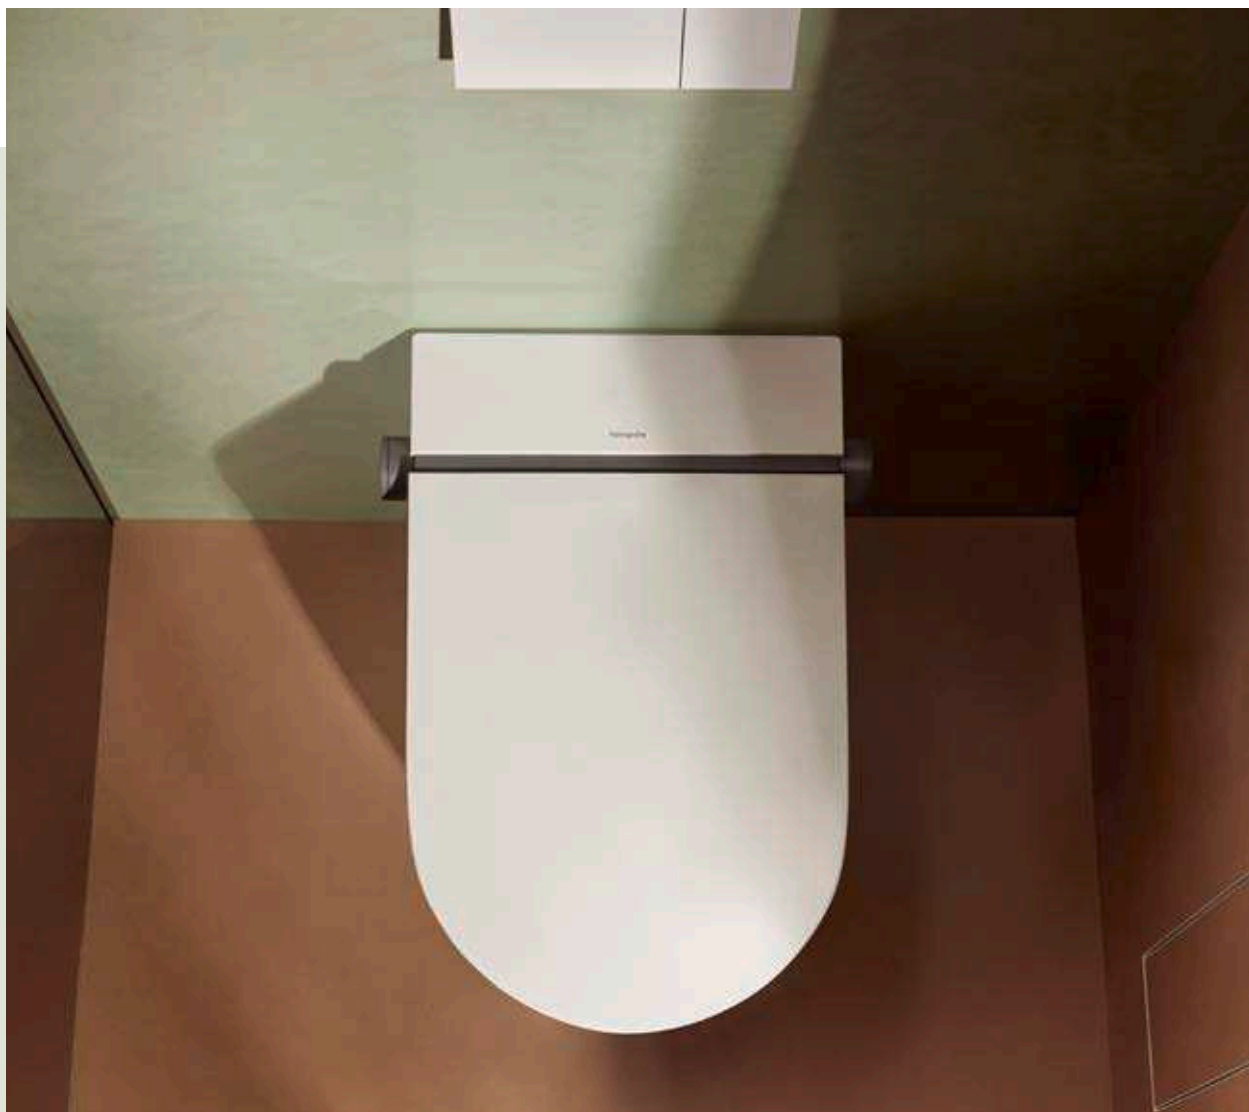

Acabados y funciones
disponibles según el modelo.

Avalegra
AquaUnit 580/475
22472XXX

Avalegra
AquaUnit 780/475
22473XXX

El agua es la manera más natural y suave de lavarse.

LavaPura Element

El moderno inodoro inteligente LavaPura Element reúne confort, diseño intuitivo y máximos estándares higiénicos, ofreciendo una experiencia incomparable. Con él, el baño se convierte en un nuevo referente.