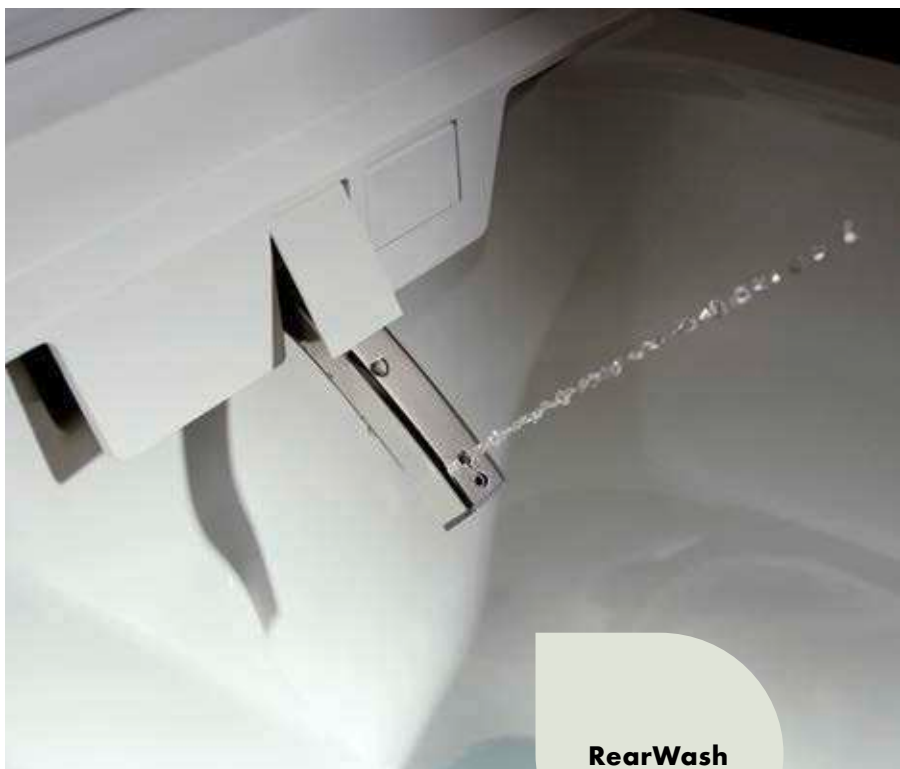

Funciones de ducha para una incomparable sensación de frescor

RearWash

Aclarado suave y profundo con gotas grandes enriquecidas con aire para un máximo confort diario.

LadyWash

Experiencia de aclarado agradable con un chorro especialmente suave, perfectamente adaptado a las necesidades de la mujer.

Oscillation

Mueve el rociador hacia delante y hacia atrás para un aclarado agradable y en profundidad.

Pulsation

Cambia fácilmente el tipo de chorro seleccionado a la función de masaje. Para una experiencia de aclarado excepcionalmente agradable.

RearWash