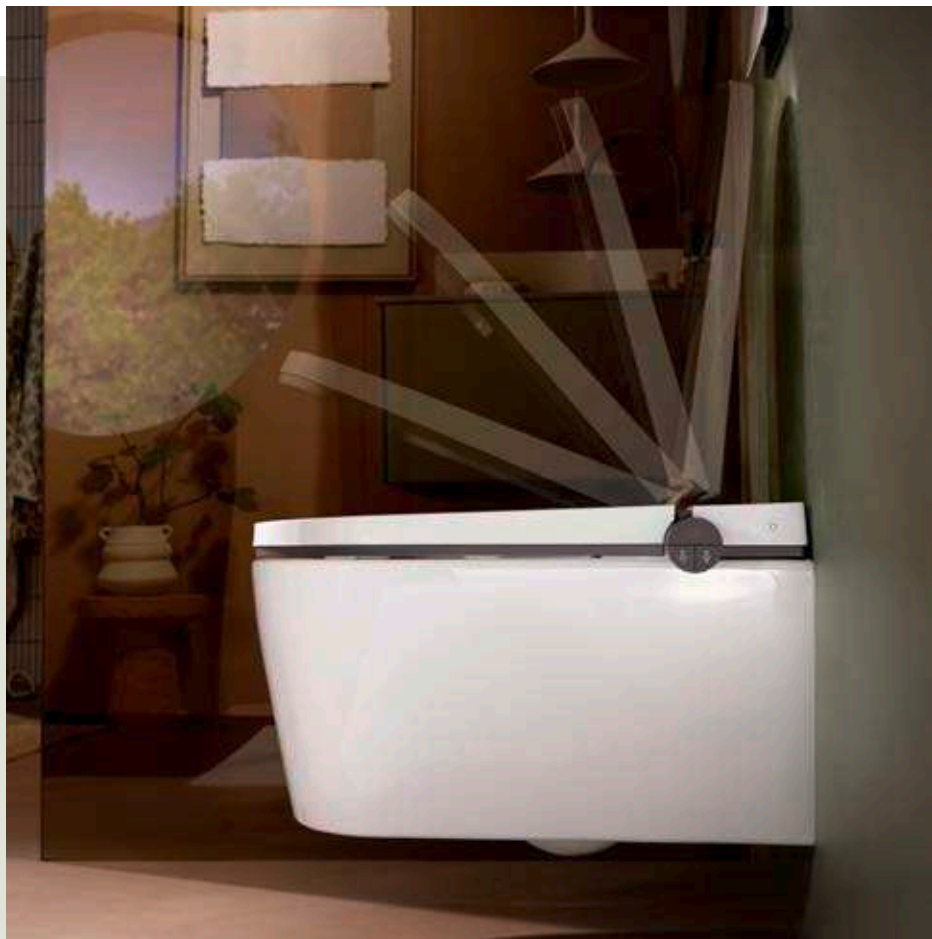

Con los botones Select integrados a ambos lados pueden controlarse las funciones principales fácil y cómodamente.

Funciones de confort

Auto Open

Para mayor confort e higiene, la tapa del inodoro se abre y cierra automáticamente gracias a un sensor.

SoftClose

El asiento y la tapa del inodoro se cierran suave y silenciosamente, gracias a amortiguadores integrados en las bisagras.

Luz nocturna

Ayuda a orientarse de noche, aumentando la seguridad en el baño.