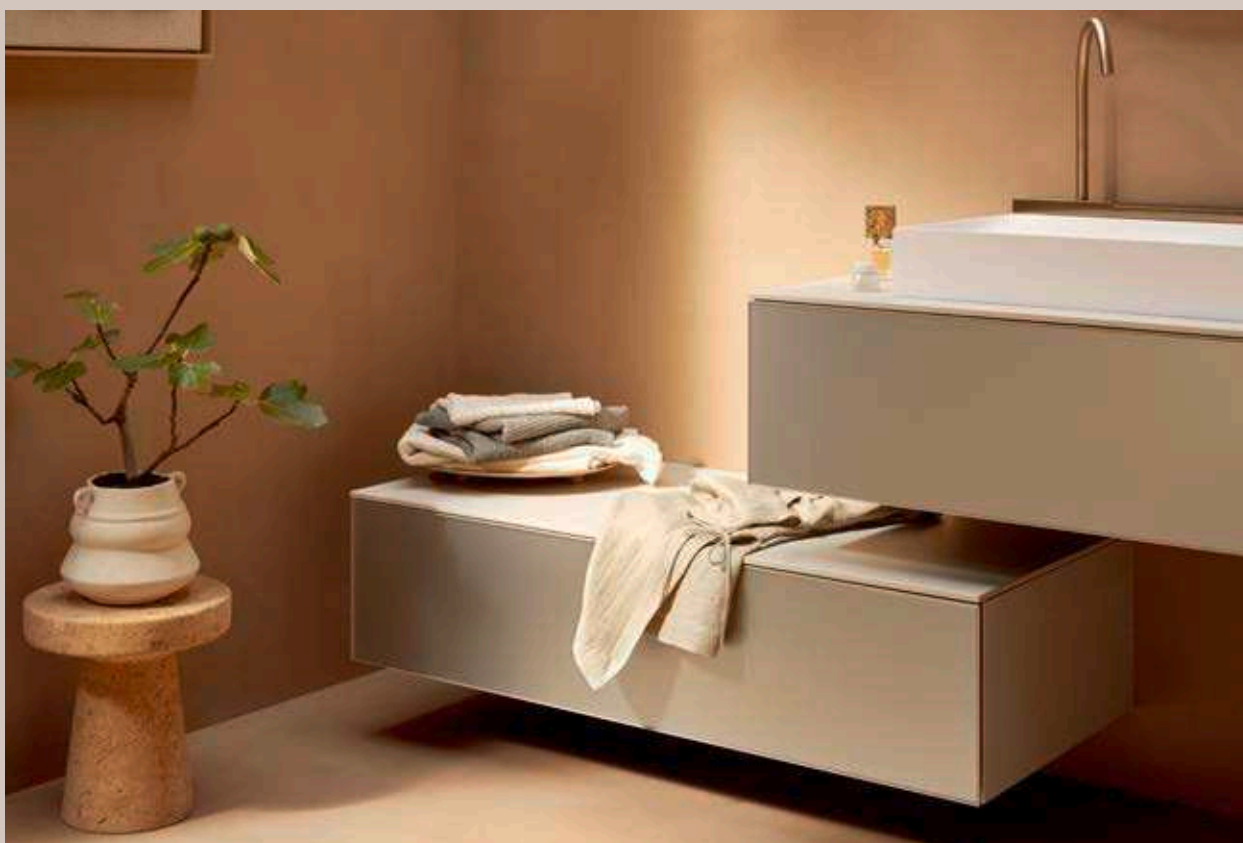

Combinando una cubierta de cristal metalizado (por ejemplo, beige arena metalizado) con la consola y el cuerpo en un tono a juego (por ejemplo, beige arena mate), el resultado es una unidad sobria de aspecto monocromo. Si se le suma un aparador, se obtiene un conjunto de dos niveles que proporciona una superficie de uso versátil, sea como asiento, base decorativa o práctico contenedor guardaobjetos.