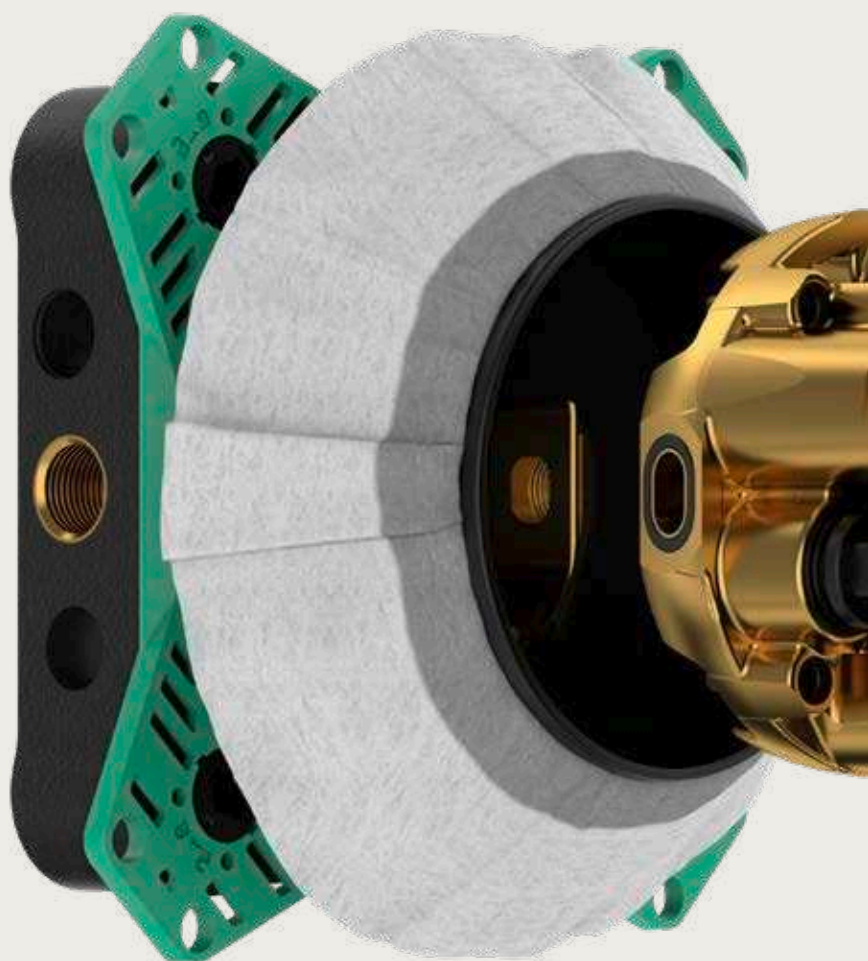

3 Manguito deslizante

El casquillo desplazable se introduce con gran facilidad, independientemente de la profundidad de la instalación.

4 Membrana sellante premontada

Elástica y fiable: la membrana sellante va fijada al casquillo desplazable para evitar su pérdida.

5 Bloque de funciones premontado

El bloque de conexión está fabricado con metal de alta calidad y es muy duradero. Permite una instalación rápida y segura.

Con la nueva iBox universal 2 y los nuevos sets externos, la instalación se ejecuta el doble de rápido que con el modelo anterior: