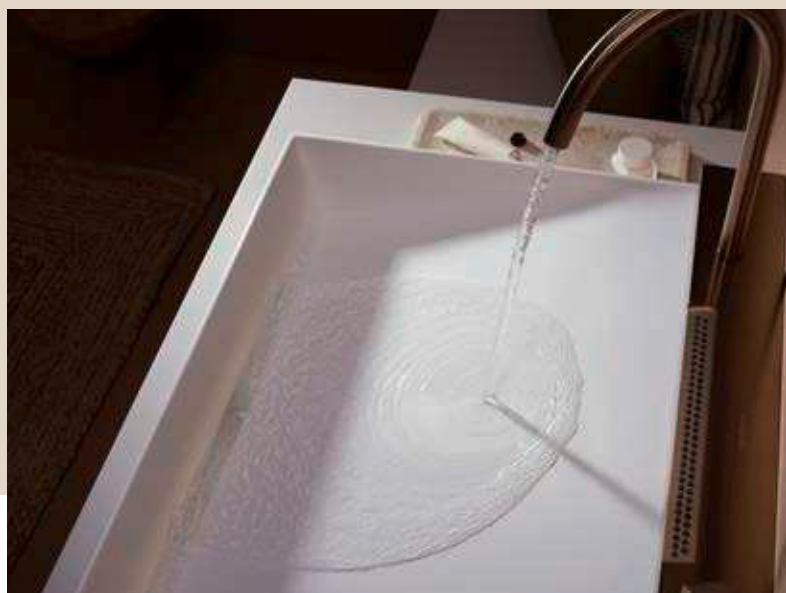

El esbelto caño giratorio con chorro laminar garantiza una máxima libertad de movimientos y dirige el agua con precisión al lugar deseado. La grifería y el lavabo llevan el sello ExcellentFit: hansgrohe ha verificado la idoneidad de esta combinación y se ha asegurado de que el agua no salpique.

Más información sobre
ExcellentFit

Tradición y vanguardia

Una original manifestación del agua: el chorro de lluvia brota como un surtidor de la base integrada. Gracias a la interacción coordinada del limitador de presión y la ducha, se reduce el caudal a 5 l/min sin perder un ápice de fuerza o intensidad. El resultado es una experiencia totalmente inédita que refresca, relaja y regala una sensación única de bienestar.

Un diseño acorde con la dinámica del agua

Avalegra es una unidad de diseño minimalista de primera calidad. Este lavabo de paredes delgadas y geometría precisa irradia una extraordinaria elegancia. Se distingue por su fino desagüe y su superficie inclinada, que dirige el agua hacia el usuario como una ola en la playa. El caño giratorio llama la atención por su gran simplicidad, y culmina la oferta completa de confort en el lavabo.

El agua cae con suavidad en la superficie y fluye homogéneamente hacia el fino desagüe.

Belleza perdurable gracias a Solid Surface

Uno de los puntos fuertes del lavabo es el material Solid Surface, una resina mineral de gran durabilidad resistente a las rayadas. Si a pesar de todo queda alguna marca, puede eliminarse sin problemas puliendo la superficie. Su acabado liso y sin poros, en color blanco mate, previene la formación de cal y otros residuos, facilitando enormemente la limpieza. Además, el lavabo recoge hasta la última gota con delicadeza, sin que se produzcan salpicaduras.