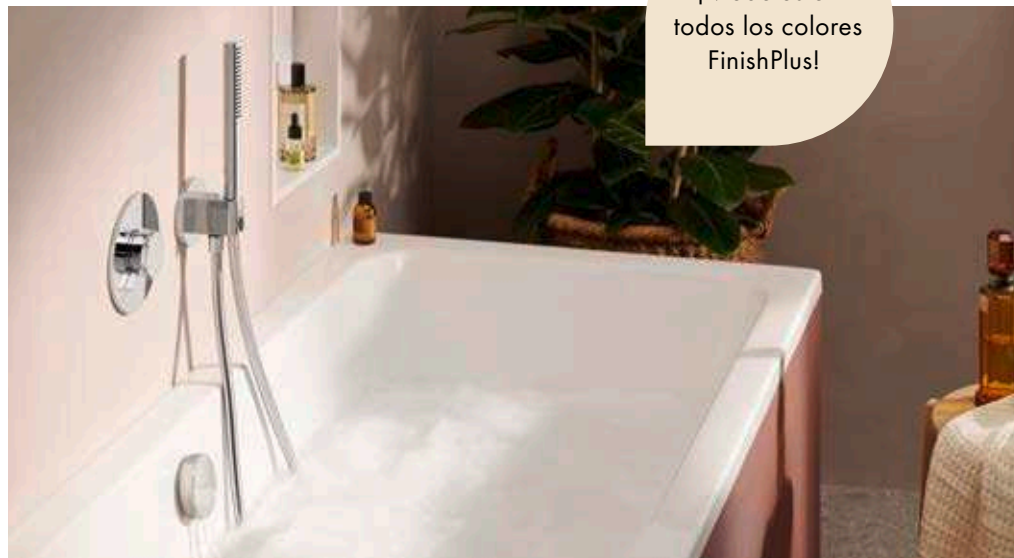

Pequeños detalles de gran efecto. Exafill, Flexaplus y RainDrain Staro

Exafill ha recibido el iF Award.

Para conseguir un ambiente tranquilo y una sensación de relajación absoluta, todo lo que se necesita es un concepto de diseño bien estudiado, en el que todos los detalles concuerden a la perfección. Por ejemplo, nuestros sets de llenado, desagüe y rebose para la bañera, caracterizados por su ligereza y elegancia. Están disponibles en distintos acabados FinishPlus para poder conjuntarlos con baños de todos los estilos.

Exafill es un set de llenado, desagüe y rebose para la bañera. A través de una grifería empotrada aparte se regula la temperatura y la cantidad de agua. Si la bañera dispone de un caño independiente, lo mejor es optar por el set de desagüe y rebose **Flexaplus**.

¡Modelos en todos los colores FinishPlus!