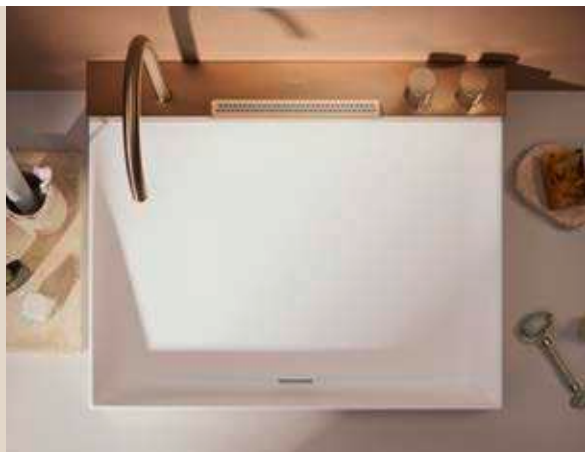

Un diseño acorde con la dinámica del agua

Avalegra es una unidad de diseño minimalista de primera calidad. Este lavabo de paredes delgadas y geometría precisa irradia una extraordinaria elegancia. Se distingue por su fino desagüe y su superficie inclinada, que dirige el agua hacia el usuario como una ola en la playa. El caño giratorio llama la atención por su gran simplicidad, y culmina la oferta completa de confort en el lavabo.