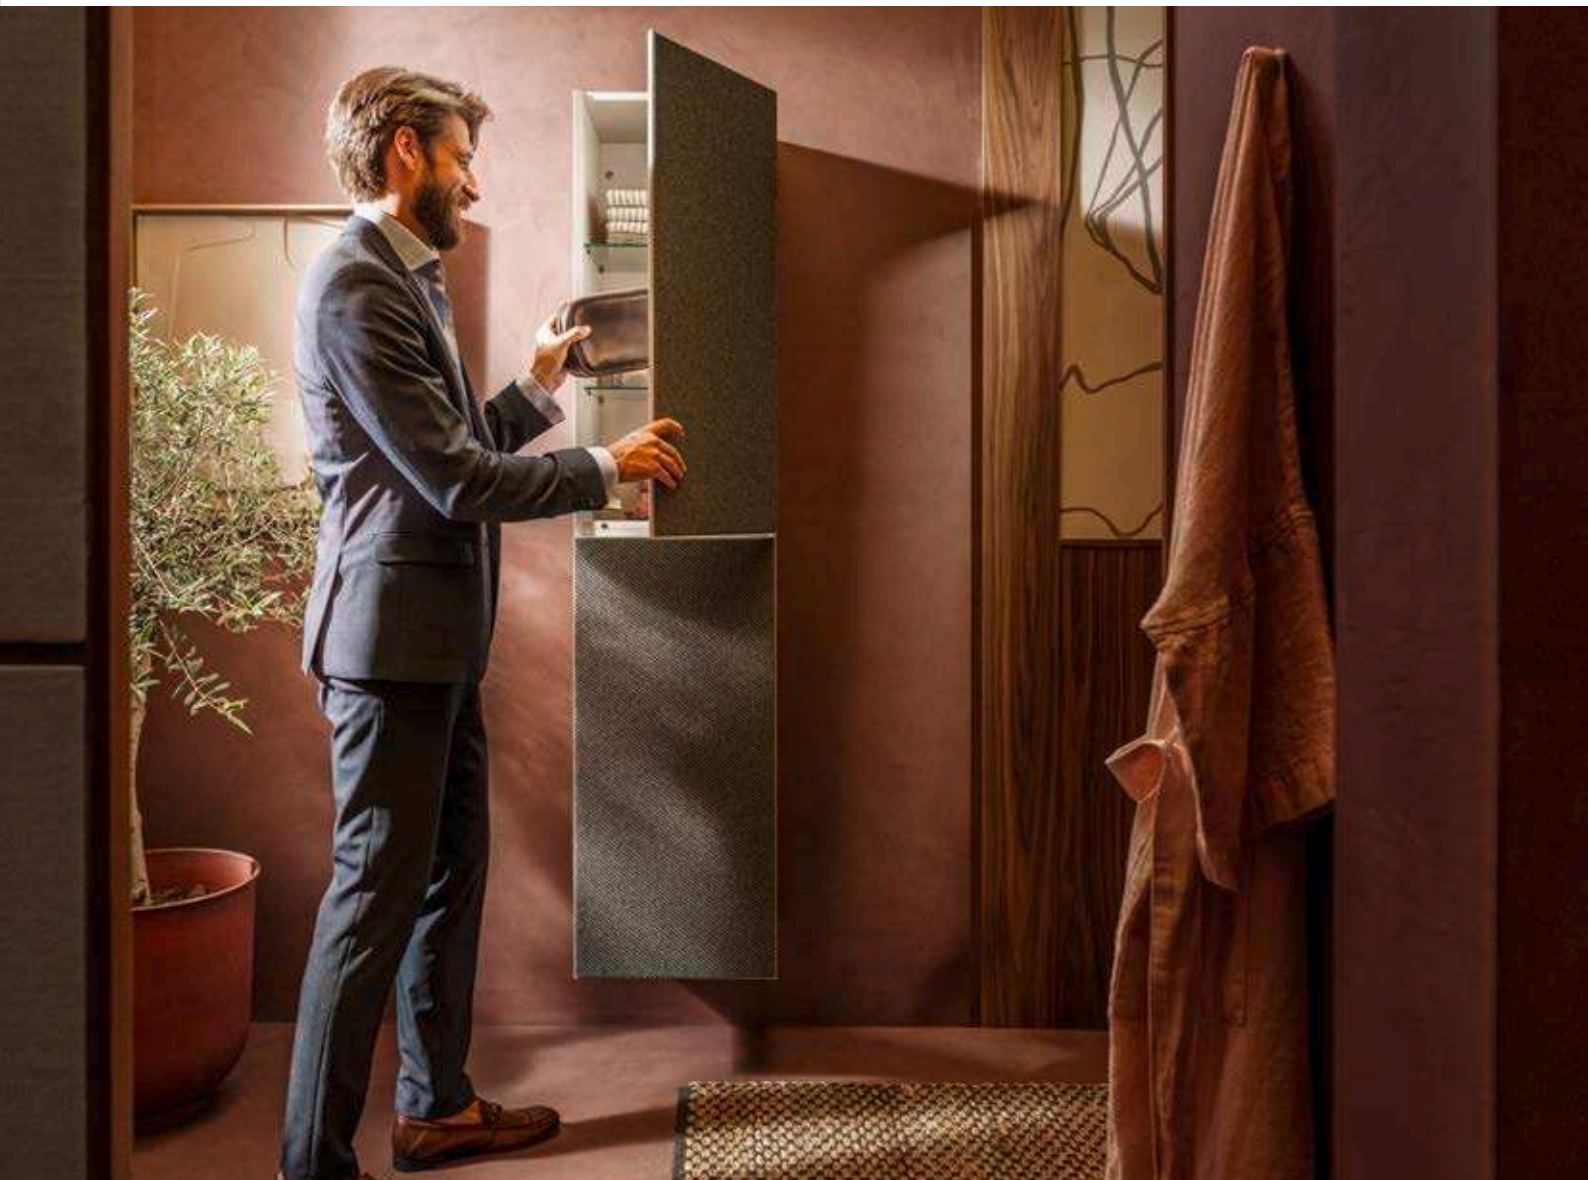

Los armarios altos Xevolos E ofrecen un interior muy espacioso. Están hechos de materiales aptos para baños; cuidándolos de acuerdo con las instrucciones de hansgrohe, mantienen su resistencia a la humedad.

Aparte de dar un aire acogedor al baño, los frontales con tejido de poliéster se distinguen por su larga durabilidad. También se caracterizan por oponer una gran resistencia a la abrasión y por no desteñir en otras telas. Asimismo, estas cubiertas textiles de gran calidad destacan por su resistencia a la radiación ultravioleta de la luz solar indirecta, de manera que conservan la intensidad del color a largo plazo. Si se manchan con cremas, pasta de dientes, productos colorantes para el cabello, rímel hidrosoluble o gomina, no hay más que limpiar la superficie con agua y jabón.