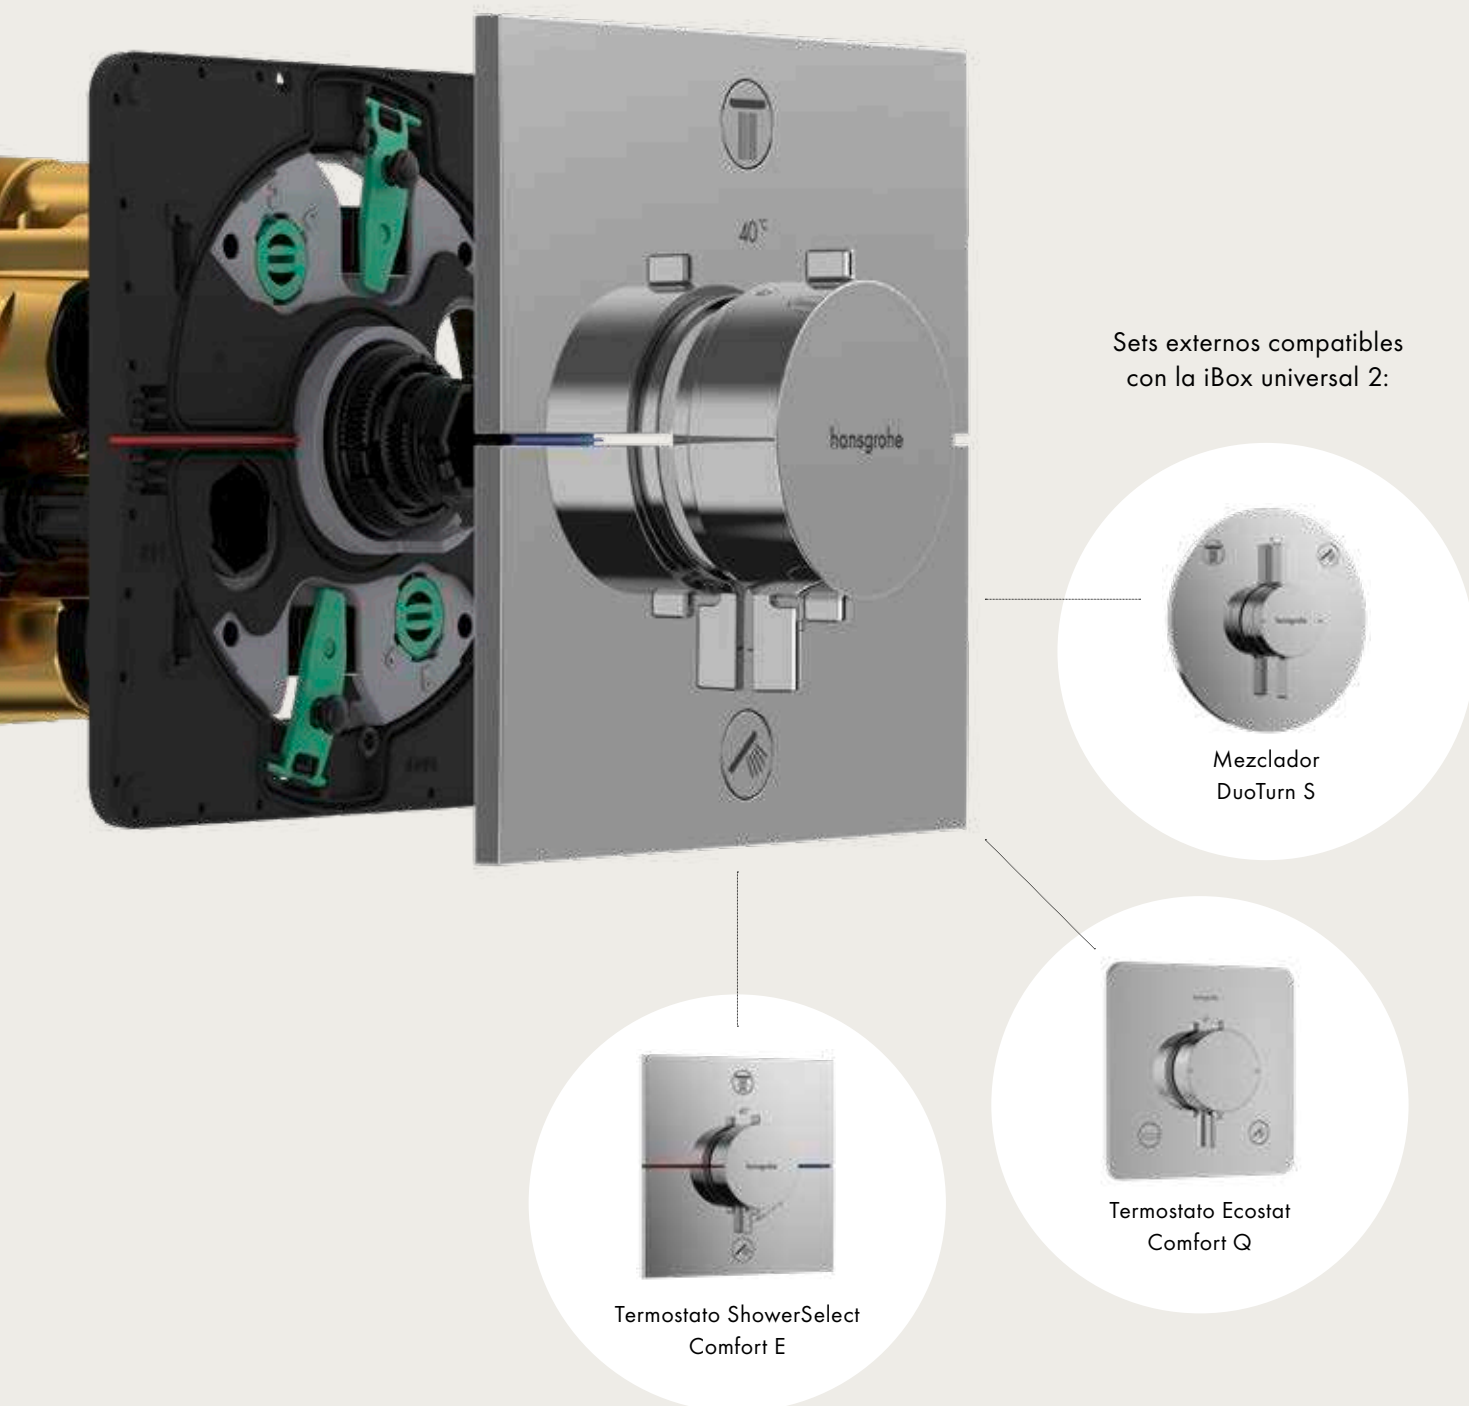

Con la nueva iBox universal 2 y los nuevos sets externos, la instalación se ejecuta el doble de rápido que con el modelo anterior:

«Se ahorra muchísimo tiempo en las obras, tanto al principio, al realizar la instalación básica, como en el montaje final».

Maïke Weinhardt, de la empresa alemana Hiller Sanitär- und Heizungstechnik KG