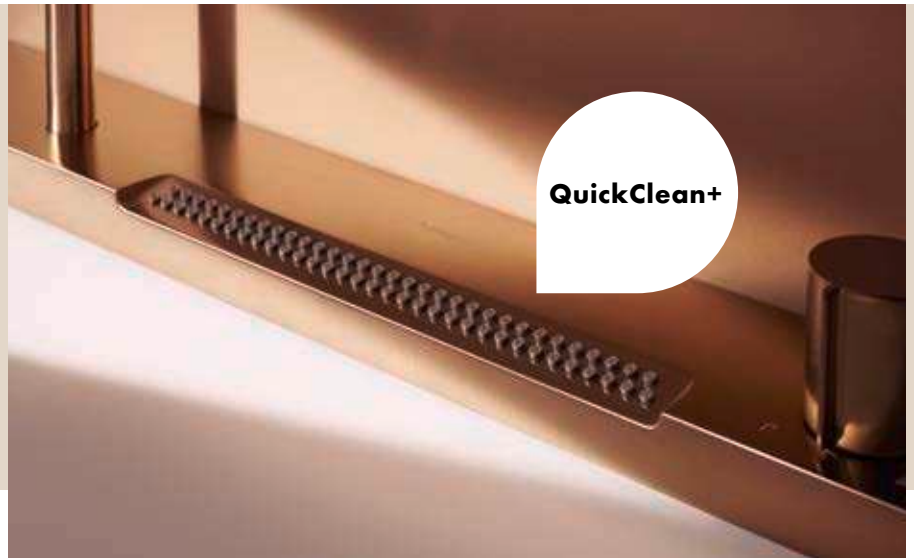

QuickClean+