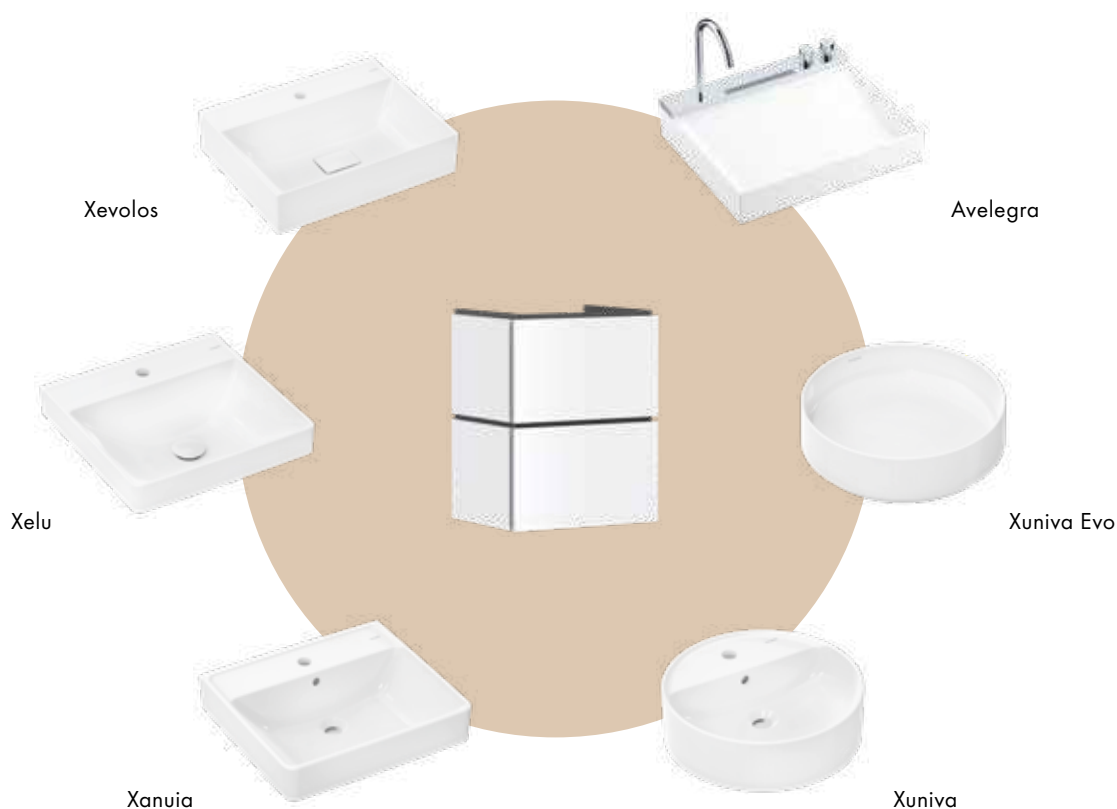

Zesis S
Mezclador monomando
de ducha empotrado
para iBox universal
74616XXX

Una fuente diaria de entusiasmo.

Xilesa

Esta serie de muebles hansgrohe para el baño ofrece productos de diseño excepcional a un precio atractivo. Los tocadores y los armarios altos llaman la atención por su estética moderna, minimalista y atemporal. Pueden adquirirse con diferentes acabados y en distintas medidas, y se integran armoniosamente en todo tipo de ambientes.

Infinitas combinaciones que proporcionan grandes momentos de felicidad.

Gracias a su diseño minimalista y a su ajuste universal, Xilesa E es combinable con un sinfín de productos de hansgrohe. Esto permite configurar baños a la medida de las distintas preferencias personales. Al fin y al cabo, cada uno tiene sus gustos.

Múltiples posibilidades con acabados individuales

Blanco mate

Beige arena mate

Gris pizarra mate

Roble cashmere

El mueble perfecto para cada baño

En la gama Xilesa E todo el mundo encuentra muebles a su gusto, sea para el aseo de invitados o para el baño familiar. Tenemos tocadores estándar, armarios bajos para lavabo en consola, armarios altos y medianos en tamaños que oscilan entre 340 mm y 1375 mm.